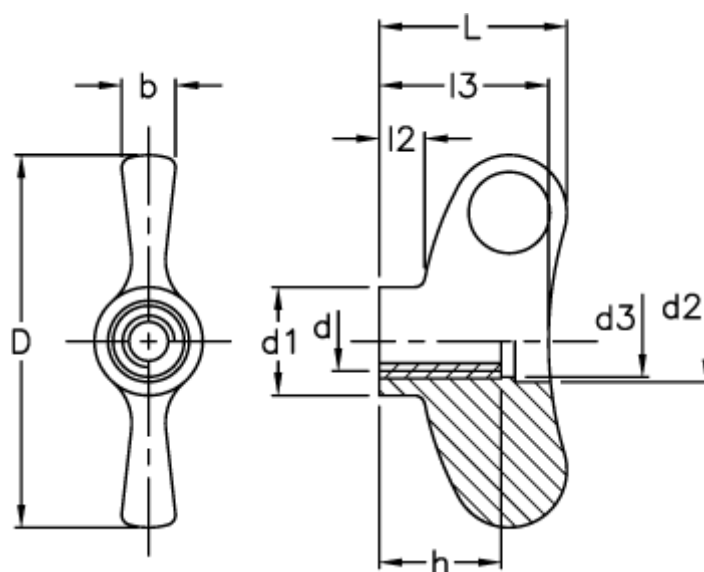

Article number: 23052231530
Description: E+G Wing nut
EWN.70-FP M10-C0

Measures

b	= 10	l_2	= 8.0
D	= 70	l_3	= 32.0
d1	= 20.0		
d2	= 15		
d3	= 13.0		
d 6H	= M10		
h	= 20		
L	= 35.5		